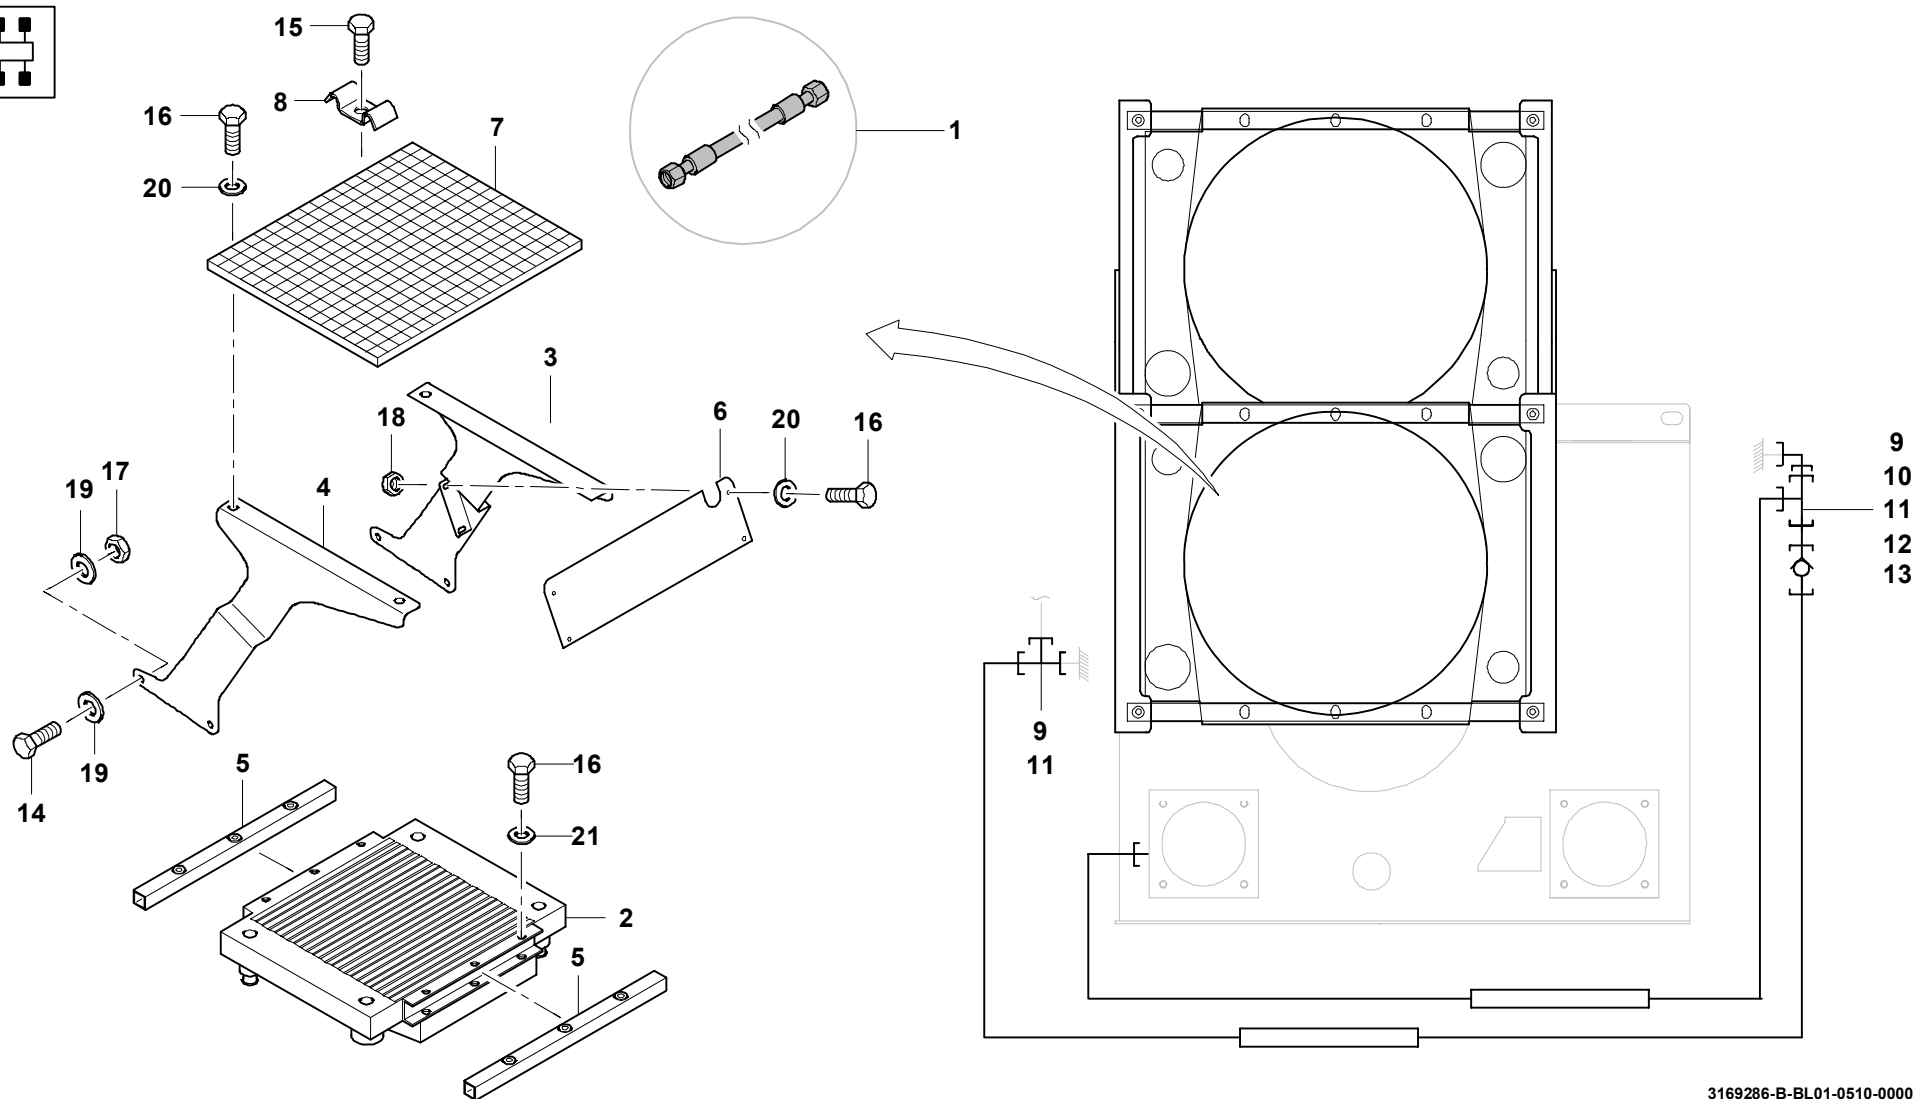

GROVE

ZUSATZOELKUEHLER UNTERWAGEN
 ADDITIONAL OIL RADIATOR CARRIER

BILDTADEL
 PICTORIAL DISPLAY

GMK 6400
BE 752
G 786

07.12

3169286-ETL B

1/1

3169286-B-BL01-0510-0000